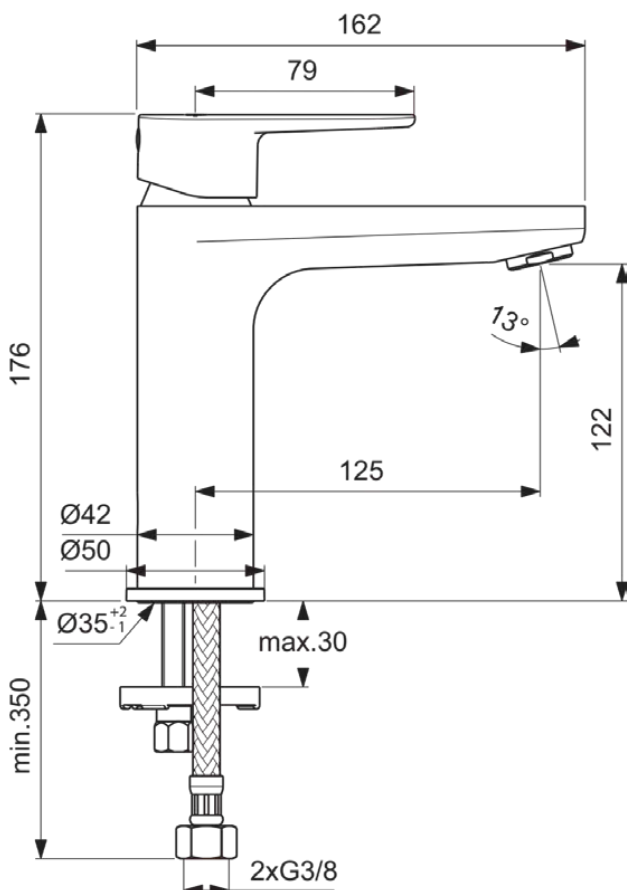

## BC554AA

CERAFINE MODEL O | Baterie pentru lavoar 50x162x176 mm, 125 mm proiecția gurii de scurgere În finisaj crom, 5 l/min (3 bar), fără risipă | EasyFix, EPD, FirmaFlow, SmartShine

### Informații generale

Tipul de produs:	Baterii pentru lavoar
Tipul de subprodus:	Baterie pentru lavoar
Marca:	Ideal Standard
Colecția:	CERAFINE MODEL O
Designer:	Ideal Standard
Colour:	AA - Crom
Efectul de finisare a suprafeței:	Glossy
Înălțime (mm):	176
Lățime (mm):	50
Lungime / Proiecție (mm):	162
Metoda de fixare:	EasyFix
Greutate netă (kg):	1.20
VVS:	701417304
Cod EAN:	3800861074991