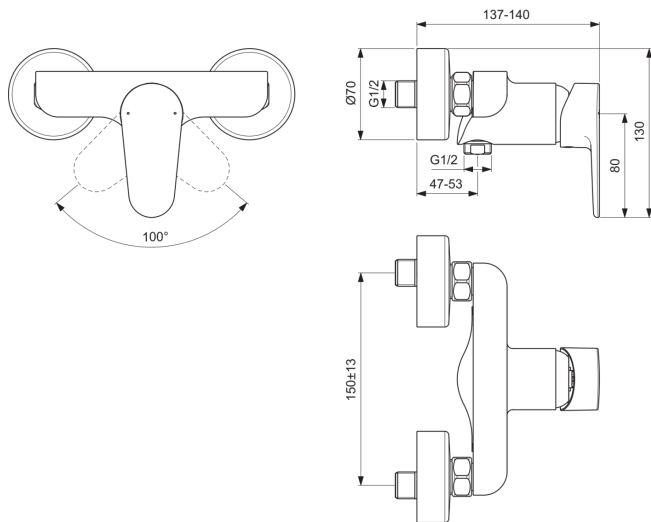

## BC499AA

CERAFINE MODEL O | Baterie duș aparentă 207x137x130 mm În finisaj crom, 20.0 l/min (3 bar) | Tehnologia Click, EPD, FirmaFlow, SmartShine

### Informații generale

Tipul de produs:	Baterii de duș
Tipul de subprodus:	Baterie duș aparentă
Marca:	Ideal Standard
Colecția:	CERAFINE MODEL O
Designer:	Ideal Standard
Colour:	AA - Crom
Efectul de finisare a suprafeței:	Glossy
Înălțime (mm):	130
Lățime (mm):	207
Lungime / Proiecție (mm):	137 - 140
Metoda de fixare:	Cuplare-S
Greutate netă (kg):	1.45
Cod EAN:	3800861073260

### Specificațiile produsului

Numărul de rozete:	2
Număr de mânere:	1
Cod de culoare:	AA
Descrierea culorii:	crom
Tehnologia Cool Body:	Nu
Conectoare S ON / OFF:	Nu
DVGW cu siguranță intrinsecă:	Da
Cartuș FirmaFlow:	Da
Timp de spălare reglabil:	Nu
Poziția mânerului:	Partea din față
Material:	Metal
Material mâner:	Metal