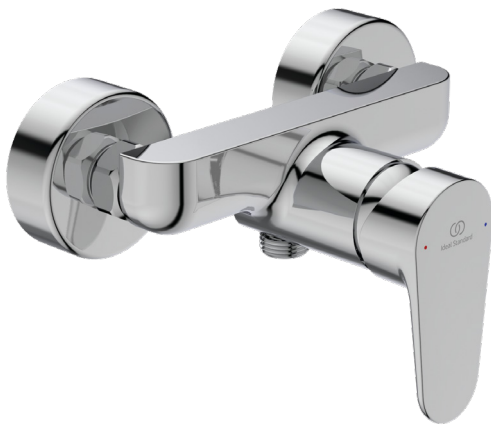

## CERAFINE MODEL O

## BC499AA

CERAFINE MODEL O | Baterie duș aparentă 207x137x130 mm În finisaj crom, 20.0 l/min (3 bar) | Tehnologia Click, EPD, FirmaFlow, SmartShine

### Informații generale

Tipul de produs:	Baterii de duș
Tipul de subprodus:	Baterie duș aparentă
Marca:	Ideal Standard
Colecția:	CERAFINE MODEL O
Designer:	Ideal Standard
Colour:	AA - Crom
Efectul de finisare a suprafeței:	Glossy
Înălțime (mm):	130
Lățime (mm):	207
Lungime / Proiecție (mm):	137 - 140
Metoda de fixare:	Cuplare-S
Greutate netă (kg):	1.45
Cod EAN:	3800861073260