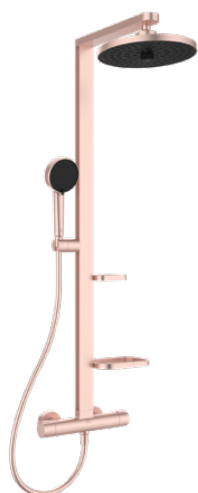

ALU+

BD583RO

Alu+ | Sistem duș aparent 356x501x1113 mm În finisaj rosé, 12.0 l/min (3 bar) | Funcții multiple de duș, Funcție termostatică, Economii de apă și energie, Elementele de bază din aluminiu

Imagine si schita

Informații generale

Tipul de produs:	Sisteme de duș
Tipul de subprodus:	Sistem duș aparent
Marca:	Ideal Standard
Colecția:	Alu+
Designer:	Palomba Serafini Associati
Colour:	RO - Rosé
Efectul de finisare a suprafeței:	Satin
Înălțime (mm):	1113
Lățime (mm):	356
Lungime / Proiecție (mm):	501
Metoda de fixare:	Cuplare-S
Greutate netă (kg):	8.27
Cod EAN:	3800861117407

Produse incluse

BD581RO:	IDEALRAIN ALU+ Duș suspendat 260x91x260 mm În finisaj rosé, 12 l/min (3 bar)
BD580RO:	IDEALRAIN ALU+ Pară de duș multifuncțională 100x56x232 mm În finisaj rosé, 8 l/min (3 bar)
BE175RO:	IDEALRAIN Furtun de duș 1750 mm În finisaj rosé