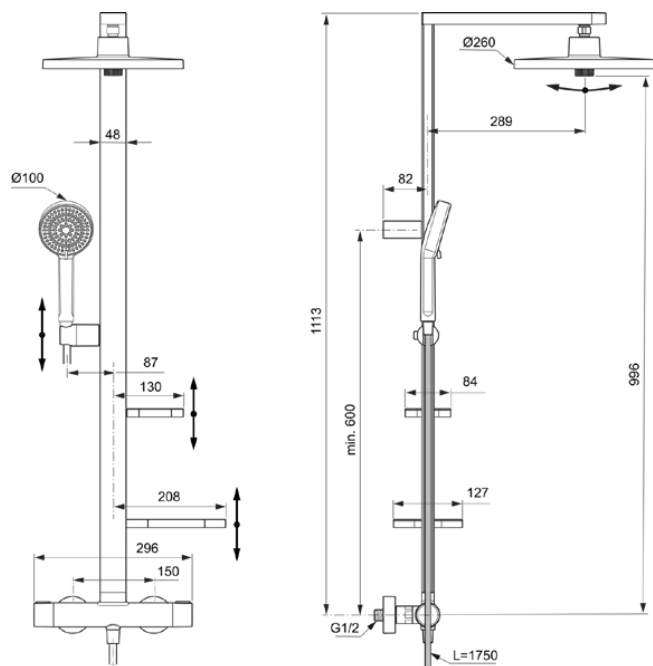

ALU+

BD583RO

Alu+ | Sistem duș aparent 356x501x1113 mm În finisaj rosé, 12.0 l/min (3 bar) | Funcții multiple de duș, Funcție termostatică, Economii de apă și energie, Elementele de bază din aluminiu

Imagine si schita

Informații generale

Tipul de produs:	Sisteme de duș
Tipul de subprodus:	Sistem duș aparent
Marca:	Ideal Standard
Colecția:	Alu+
Designer:	Palomba Serafini Associati
Colour:	RO - Rosé
Efectul de finisare a suprafeței:	Satin
Înălțime (mm):	1113
Lățime (mm):	356
Lungime / Proiecție (mm):	501
Metoda de fixare:	Cuplare-S
Greutate netă (kg):	8.27
Cod EAN:	3800861117407

Produse incluse

BD581RO:	IDEALRAIN ALU+ Duș suspendat 260x91x260 mm În finisaj rosé, 12 l/min (3 bar)
BD580RO:	IDEALRAIN ALU+ Pară de duș multifuncțională 100x56x232 mm În finisaj rosé, 8 l/min (3 bar)
BE175RO:	IDEALRAIN Furtun de duș 1750 mm În finisaj rosé

ALU+

BD583RO

Alu+ | Sistem duș aparent 356x501x1113 mm În finisaj rosé, 12.0 l/min (3 bar) | Funcții multiple de duș, Funcție termostatică, Economii de apă și energie, Elementele de bază din aluminiu

Specificațiile produsului