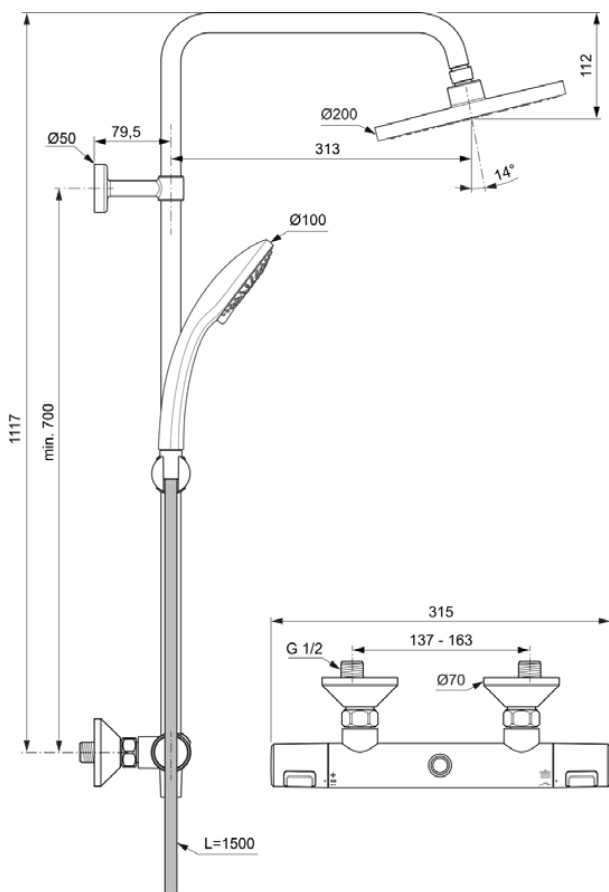

CERATHERM T25

A7208AA

CERATHERM T25 | Sistem duș aparent 315x492.5x1117 mm În finisaj crom, 12.0 l/min (3 bar) | Funcție termostatică, Economii de apă și energie, Tehnologia Cool Body, Oprire de siguranță

Imagine si schita

Informații generale

Tipul de produs:	Sisteme de duș
Tipul de subprodus:	Sistem duș aparent
Marca:	Ideal Standard
Colecție:	CERATHERM T25
Designer:	Ideal Standard
Colour:	AA - Crom
Efectul de finisare a suprafeței:	Glossy
Înălțime (mm):	1117
Lățime (mm):	315
Lungime / Proiecție (mm):	492.5
Metoda de fixare:	Cuplare-S
Greutate netă (kg):	3.60
VVS:	722607824
Cod EAN:	4015413345781

Produse incluse

B9403AA:	IDEALRAIN Pară de duș multifuncțională 100x245.5 mm În finisaj crom, 8 l/min (3 bar)
BE150AA:	IDEALRAIN Furtun de duș 1500 mm În finisaj crom
A861378AA:	MULTI SUITES - SPARE PARTS Duș suspendat În finisaj crom