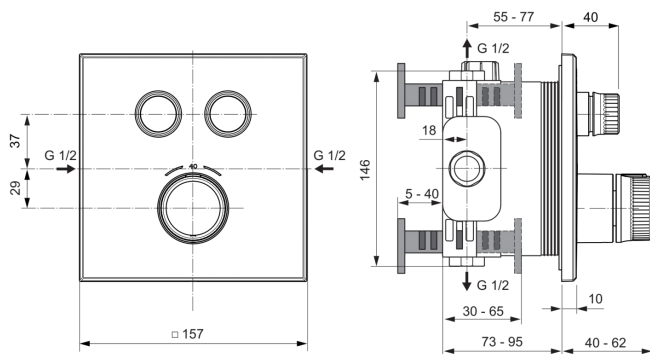

CERATHERM NAVIGO

A7302A2

CERATHERM NAVIGO | Baterie de duș încastrată 157x40x157 mm În finisaj Brushed Gold, Kit 1 required (A1000), 18 l/min (3 bar) | Funcție termostatică, Economii de apă și energie, Tehnologia PVD

Imagine si schita

Informații generale

Tipul de produs:	Baterii de duș
Tipul de subprodus:	Baterie de duș încastrată
Marca:	Ideal Standard
Colecția:	CERATHERM NAVIGO
Designer:	Ideal Standard
Colour:	A2 - Brushed Gold
Efectul de finisare a suprafeței:	Satin
Înălțime (mm):	157
Lățime (mm):	157
Lungime / Proiecție (mm):	40 - 62
Metoda de fixare:	Kit 1 necesar
Kit încorporat recomandat 1:	A1000
Greutate netă (kg):	2.10
Cod EAN:	4015413349543

Numele certificatului ACS: 20 ACC LY 100

Specificațiile produsului

Numărul de rozete:	1
Număr de mânere:	3
Cod de culoare:	A2
Descrierea culorii:	Brushed Gold
Tehnologia Cool Body:	Nu
Conectoare S ON / OFF:	Nu
Timp de spălare reglabil:	Nu
Poziția mânerului:	Partea din față
Material:	Metâl
Materialul rozetei:	Alamă
Calitatea materialului:	Alamă
Debit maxim la 3 bar (l):	18
Debit max. la 3 bar (l) pentru toate ieșirile:	18
Debit maxim la 3 bar (l) pentru Pipă:	18