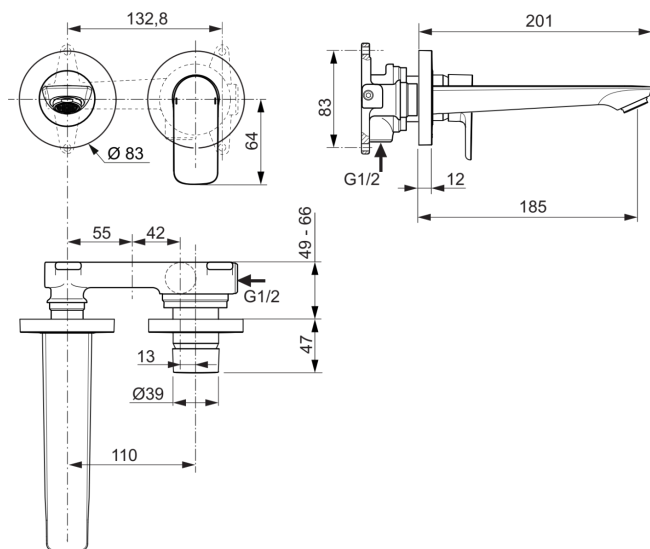

CONNECT AIR

A7029AA

CONNECT AIR | Baterie pentru lavoar montată pe perete 193x201x105.5 mm, 185 mm proiecția gurii de scurgere În finisaj crom, Kit 1 required (A5948), 5 l/min (3 bar), fără risipă | EPD, FirmaFlow, SmartShine

Imagine si schita

Informații generale

Tipul de produs:	Baterii pentru lavoar
Tipul de subprodus:	Baterie pentru lavoar montată pe perete
Marca:	Ideal Standard
Colecția:	CONNECT AIR
Designer:	Ideal Standard
Colour:	AA - Crom
Efectul de finisare a suprafeței:	Glossy
Înălțime (mm):	105.5
Lățime (mm):	193
Lungime / Proiecție (mm):	201
Metoda de fixare:	Kit 1 necesar
Kit încorporat recomandat 1:	A5948
Greutate netă (kg):	1.34
Cod EAN:	4015413342063

Specificațiile produsului

Numărul de rozete:	2
Număr de mânere:	1
Tehnologia Blue Start:	Nu
Cod de culoare:	AA
Descrierea culorii:	crom
Tehnologia Cool Body:	Nu
Tehnologia Easy Fix:	Nu
Cartuș FirmaFlow:	Da
Aplicația mânerului:	Controlul volumului și al temperaturii
Poziția mânerului:	Partea din față
Include un ochi de lanț:	Nu
Electronice integrate:	Nu
Modelul de joasă presiune:	Nu

Specificațiile produsului

Material:	Metal
Material mâner:	Metal
Calitatea materialului:	Alamă
Debit maxim la 3 bar (l):	5
Debit max. la 3 bar (l) pentru toate ieșirile:	5
Debit maxim la 3 bar (l) pentru Pipă:	5
Presiune de lucru max. (bar):	10
Presiune de lucru min. (bar):	0.5
Tehnologia PVD:	Nu
SmartShine:	Da
Modelul gurii de scurgere:	Fixat
Acoperirea suprafeței:	Cromat
Efectul de finisare a suprafeței:	Glossy
Model de ieșire a robinetului:	Aerator
Vizibilitatea ieșirii robinetului:	Vizibil
Ieșirea robinetului reglabilă:	Nu
Control fără atingere:	Nu
Tipul de mâner:	Pârghie
Tipul de control al temperaturii:	Acționat manual
Cu dop de scurgere:	Nu
Cu rozetă(e):	Da
Cu mâner(e):	Da
Cu priză:	Da
Cu pulverizator extensibil:	Nu
Cu set de ventil:	Nu