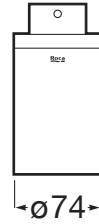

HOTELS

Dispenser săpun suspendat

PRE (FĂRĂ TVA) (FĂRĂ TVA)

501,00 LEI

SCHIȚE TEHNICE

CARACTERISTICI

BIMUrl: <https://www.bimobject.com/en/roca/product/817596XX0>

Capacitate (l): 240