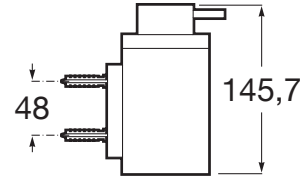

HOTELS

Dispenser săpun suspendat

PRE (FĂRĂ TVA) (FĂRĂ TVA)

501,00 LEI

SCHIȚE TEHNICE

CARACTERISTICI

BIMUrl: <https://www.bimobject.com/en/roca/product/817596XX0>

Capacitate (l): 240

Material: Metal

MaximumWeightSupportedKG: 5

Tip instalare: Montat pe perete

Hotels

Aliana dintre simplitate, stil și funcționalitate. Cu un design minimalist, colecția a fost concepută pentru a se adapta oricărui spațiu și oricărei nevoi. O soluție destinată atât spațiilor private cât și celor publice.