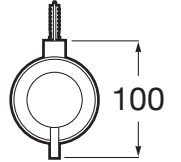

HOTELS

Dispenser săpun suspendat

PRE (FĂRĂ TVA) (FĂRĂ TVA)

501,00 LEI

SCHIȚE TEHNICE

CARACTERISTICI

BIMUrl: <https://www.bimobject.com/en/roca/product/817596XX0>

Capacitate (l): 240

Material: Metal

MaximumWeightSupportedKG: 5

Tip instalare: Montat pe perete

Hotels

Aliana dintre simplitate, stil și funcționalitate. Cu un design minimalist, colecția a fost concepută pentru a se adapta oricărui spațiu și oricărei nevoi. O soluție destinată atât spațiilor private cât și celor publice.