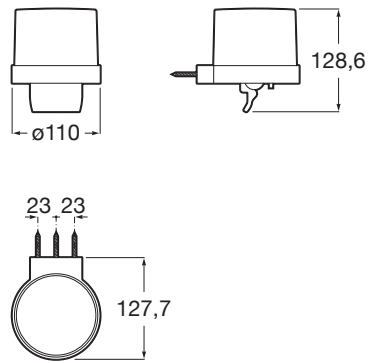

HOTELS

Dispenser săpun suspendat

DIMENSIUNI

Lungime	110 mm
Lățime	128 mm
Înălțime	129 mm

CULORI ȘI FINISAJE

C0 Chrome

PRE (FĂRĂ TVA) (FĂRĂ TVA)

384,00 LEI

SCHIȚE TEHNICE

CARACTERISTICI

Capacitate (l): 240

Material: Metal

MaximumWeightSupportedKG: 5

Tip instalare: Montat pe perete

Hotels

Aliana dintre simplitate, stil și funcționalitate. Cu un design minimalist, colecția a fost concepută pentru a se adapta oricărui spațiu și oricărei nevoi. O soluție destinată atât spațiilor private cât și celor publice.