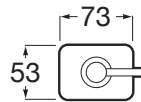

ONA

Recipient pentru săpun, poziionat pe blat

DIMENSIUNI

Lungime	73 mm
Lățime	53 mm
Înălțime	182 mm

CULORI ȘI FINISAJE

C8 Sand

PRE (FĂRĂ TVA) (FĂRĂ TVA)

119,00 LEI

SCHIȚE TEHNICE

CARACTERISTICI

BIMUrl: <https://www.bimobject.com/en/roca/product/817673xx0>

Capacitate (l): 0,2

Finisaj: Mat

Material: Plastic

Tip instalare: În blat

Ona