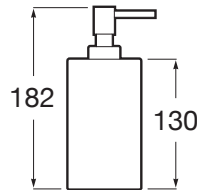

ONA

Recipient pentru săpun, poziionat pe blat

DIMENSIUNI

Lungime	73 mm
Lățime	53 mm
Înălțime	182 mm

CULORI ȘI FINISAJE

C8 Sand

PRE (FĂRĂ TVA) (FĂRĂ TVA)

119,00 LEI

SCHIȚE TEHNICE

CARACTERISTICI

BIMUrl: <https://www.bimobject.com/en/roca/product/817673xx0>

Capacitate (l): 0,2

Finisaj: Mat

Material: Plastic

Tip instalare: În blat

Ona