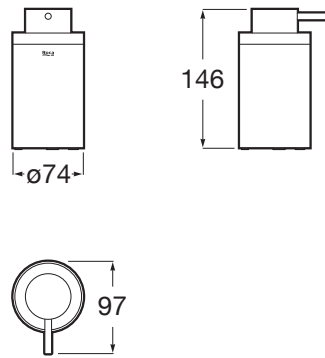

HOTELS

Dispenser săpun, poziionat pe blat

DIMENSIUNI

Lungime	97 mm
Lățime	74 mm
Înălțime	146 mm

CULORI ȘI FINISAJE

C0 Chrome

PRE (FĂRĂ TVA) (FĂRĂ TVA)

312,00 LEI

SCHIȚE TEHNICE

CARACTERISTICI

BIMUrl: <https://www.bimobject.com/en/roca/product/817589xx0>

Capacitate (l): 240

Material: Metal

Tip instalare: În blat

Antivandalism

Hotels