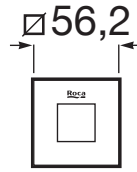

HOTELS

SQUARE Cuiер halat de baie

DIMENSIUNI

Lungime 53 mm

Lățime 49 mm

CULORI ȘI FINISAJE

C0 Chrome

PRE (FĂRĂ TVA) (FĂRĂ TVA)

114,00 LEI

SCHIȚE TEHNICE

CARACTERISTICI

Material: Metal

Tip instalare: Montat pe perete

Hotels

Aliana dintre simplitate, stil și funcționalitate. Cu un design minimalist, colecția a fost concepută pentru a se adapta oricărui spațiu și oricărei nevoi. O soluție destinată atât spațiilor private cât și celor publice.