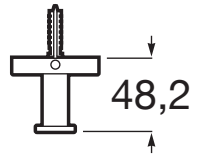

HOTELS

SQUARE Cuiер halat de baie

DIMENSIUNI

Lungime 53 mm

Lățime 49 mm

CULORI ȘI FINISAJE

C0 Chrome

PRE (FĂRĂ TVA) (FĂRĂ TVA)

114,00 LEI

SCHIȚE TEHNICE

CARACTERISTICI

Material: Metal

Tip instalare: Montat pe perete

Hotels

Aliana dintre simplitate, stil și funcționalitate. Cu un design minimalist, colecția a fost concepută pentru a se adapta oricărui spațiu și oricărei nevoi. O soluție destinată atât spațiilor private cât și celor publice.