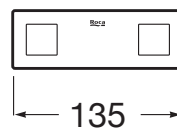

HOTELS

SQUARE Cuiер dublu halat de baie

DIMENSIUNI

| | |
|----------|--------|
| Lungime | 135 mm |
| Lățime | 42 mm |
| Înălțime | 45 mm |

CULORI ȘI FINISAJE

C0 Chrome

PRE (FĂRĂ TVA) (FĂRĂ TVA)

161,00 LEI

SCHIȚE TEHNICE

CARACTERISTICI

BIMUrl: <https://www.bimobject.com/en/roca/product/817602xx0>

Material: Metal

MaximumWeightSupportedKG: 10

Tip instalare: Montat pe perete

Hotels

Aliana dintre simplitate, stil și funcționalitate. Cu un design minimalist, colecția a fost concepută pentru a se adapta oricărui spațiu și oricărei nevoi. O soluție destinată atât spațiilor private cât și celor publice.