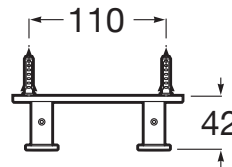

HOTELS

SQUARE Cuiер dublu halat de baie

DIMENSIUNI

| | |
|----------|--------|
| Lungime | 135 mm |
| Lățime | 42 mm |
| Înălțime | 45 mm |

CULORI ȘI FINISAJE

C0 Chrome

PRE (FĂRĂ TVA) (FĂRĂ TVA)

161,00 LEI

SCHIȚE TEHNICE

CARACTERISTICI

BIMUrl: <https://www.bimobject.com/en/roca/product/817602xx0>

Material: Metal

MaximumWeightSupportedKG: 10

Tip instalare: Montat pe perete

Hotels

Aliana dintre simplitate, stil și funcționalitate. Cu un design minimalist, colecția a fost concepută pentru a se adapta oricărui spațiu și oricărei nevoi. O soluție destinată atât spațiilor private cât și celor publice.