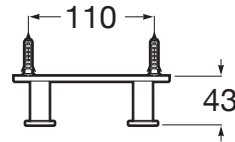

HOTELS

Cuier dublu halat de baie

DIMENSIUNI

Lungime 135 mm
Lățime 43 mm
Înălțime 45 mm

CULORI ȘI FINISAJE

C0 Chrome

PRE (FĂRĂ TVA) (FĂRĂ TVA)

161,00 LEI

SCHIȚE TEHNICE

CARACTERISTICI

Material: Metal

Tip instalare: Montat pe perete

Hotels

Alina dintre simplitate, stil și funcționalitate. Cu un design minimalist, colecția a fost concepută pentru a se adapta oricărui spațiu și oricărei nevoi. O soluție destinată atât spațiilor private cât și celor publice.