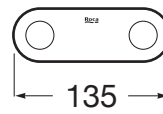

HOTELS

Cuier dublu halat de baie

DIMENSIUNI

Lungime 135 mm
Lățime 43 mm
Înălțime 45 mm

CULORI ȘI FINISAJE

C0 Chrome

PRE (FĂRĂ TVA) (FĂRĂ TVA)

161,00 LEI

SCHIȚE TEHNICE

CARACTERISTICI

Material: Metal

Tip instalare: Montat pe perete

Hotels

Alina dintre simplitate, stil și funcționalitate. Cu un design minimalist, colecția a fost concepută pentru a se adapta oricărui spațiu și oricărei nevoi. O soluție destinată atât spațiilor private cât și celor publice.