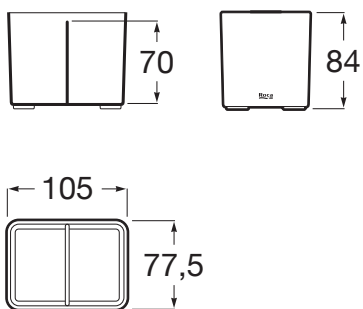

ONA

Pahar poziionat pe blat

DIMENSIUNI

Lungime 105 mm
Lățime 78 mm
Înălțime 84 mm

CULORI ȘI FINISAJE

C6 Matt white

PRE (FĂRĂ TVA) (FĂRĂ TVA)

50,00 LEI

SCHIȚE TEHNICE

CARACTERISTICI

BIMUrl: <https://www.bimobject.com/en/roca/product/817672xx0>

Finisaj: Mat

Material: Plastic

Tip instalare: În blat

COMPATIBIL CU

Tăviă accesorii de baie (compatibilă cu lavoarele cu poliă și lăimea minimă de 460 mm)