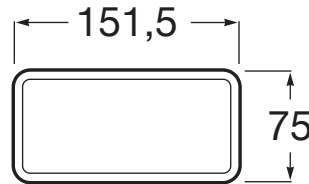

SCHIȚE TEHNICE

CARACTERISTICI

BIMUrl: <https://www.bimobject.com/en/roca/product/817671xx0>

Finisaj: Mat

Material: Plastic

Tip instalare: În blat