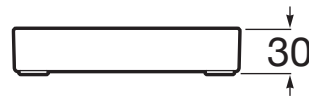

ONA

Recipient accesorii de baie

DIMENSIUNI

Lungime 75 mm
Lățime 151 mm
Înălțime 30 mm

CULORI ȘI FINISAJE

C6 Matt white

PRE (FĂRĂ TVA) (FĂRĂ TVA)

41,00 LEI

SCHIȚE TEHNICE

CARACTERISTICI

BIMUrl: <https://www.bimobject.com/en/roca/product/817671xx0>

Finisaj: Mat

Material: Plastic

Tip instalare: În blat

Ona

Simplă ca natura. Ona aduce un omagiu diverselor forme ale naturii din Marea Mediterană. Este funcțională fără a părea niciodată rece, cu o estetică clară care urmărește căldura inerentă a mediului natural, concepută pentru cei care se bucură de puterea peisajelor liniite.