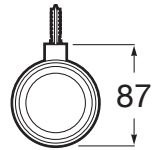

HOTELS

Suport periue de dini suspendat

DIMENSIUNI

Lungime	74 mm
Lățime	87 mm
Înălțime	121 mm

CULORI ȘI FINISAJE

C0 Chrome

PRE (FĂRĂ TVA) (FĂRĂ TVA)

350,00 LEI

SCHIȚE TEHNICE

CARACTERISTICI

BIMUrl: <https://www.bimobject.com/en/roca/product/817595XX0>

Material: Metal

MaximumWeightSupportedKG: 5

Tip instalare: În blat

Hotels

Aliana dintre simplitate, stil și funcționalitate. Cu un design minimalist, colecția a fost concepută pentru a se adapta oricărui spațiu și oricărei nevoi. O soluție destinată atât spațiilor private cât și celor publice.