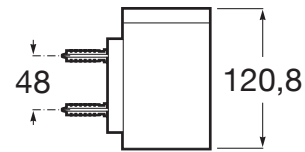

HOTELS

Suport periue de dini suspendat

DIMENSIUNI

Lungime	74 mm
Lățime	87 mm
Înălțime	121 mm

CULORI ȘI FINISAJE

C0 Chrome

PRE (FĂRĂ TVA) (FĂRĂ TVA)

350,00 LEI

SCHIȚE TEHNICE

CARACTERISTICI

BIMUrl: <https://www.bimobject.com/en/roca/product/817595XX0>

Material: Metal

MaximumWeightSupportedKG: 5

Tip instalare: În blat

Hotels

Aliana dintre simplitate, stil și funcționalitate. Cu un design minimalist, colecția a fost concepută pentru a se adapta oricărui spațiu și oricărei nevoi. O soluție destinată atât spațiilor private cât și celor publice.