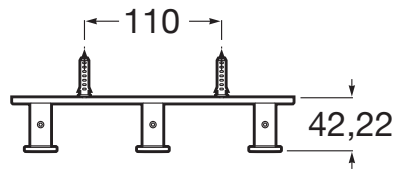

HOTELS

SQUARE Cuiер triplu halat de baie

PRE (FĂRĂ TVA) (FĂRĂ TVA)

253,00 LEI

SCHIȚE TEHNICE

CARACTERISTICI