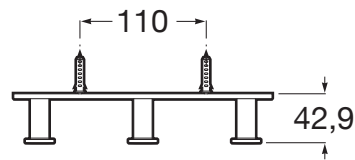

HOTELS

Cuier triplu halat de baie

DIMENSIUNI

Lungime 225 mm
 Lățime 43 mm
 Înălțime 45 mm

CULORI ȘI FINISAJE

PRE (FĂRĂ TVA) (FĂRĂ TVA)

253,00 LEI

SCHIȚE TEHNICE

CARACTERISTICI

Material: Metal

MaximumWeightSupportedKG: 10

Tip instalare: Montat pe perete

Hotels

Alina dintre simplitate, stil și funcționalitate. Cu un design minimalist, colecția a fost concepută pentru a se adapta oricărui spațiu și oricărei nevoi. O soluție destinată atât spațiilor private cât și celor publice.