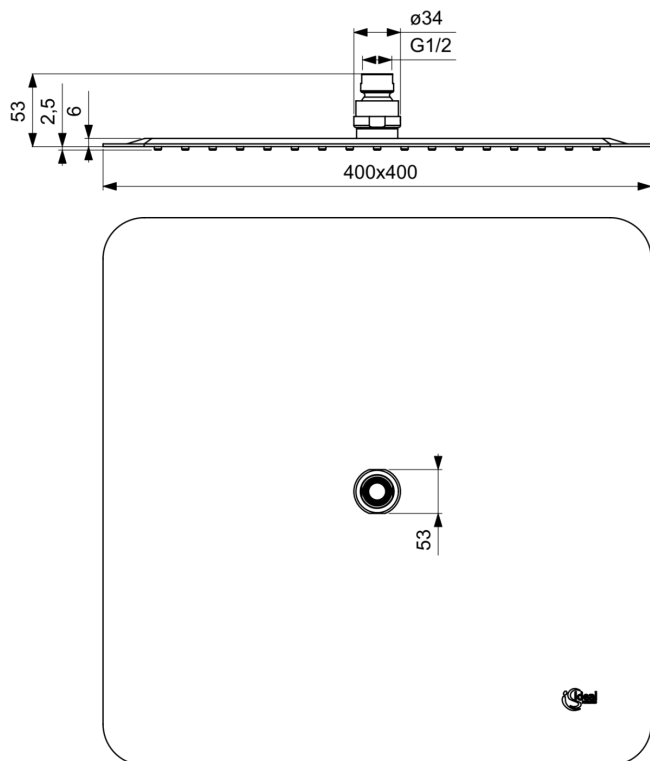

IDEALRAIN LUXE

B0389MY

IDEALRAIN LUXE | Duș suspendat 400x53x400 mm În finisaj oțel inoxidabil, 12 l/min (3 bar) | Duze ușor de curățat

Imagine si schita

Informații generale

| | |
|-----------------------------------|----------------------|
| Tipul de produs: | Dușuri suspendate |
| Tipul de subprodus: | Duș suspendat |
| Marca: | Ideal Standard |
| Colecția: | IDEALRAIN LUXE |
| Colour: | MY - Oțel Inoxidabil |
| Efectul de finisare a suprafeței: | Mat |
| Înălțime (mm): | 400 |
| Lățime (mm): | 400 |
| Lungime / Proiecție (mm): | 53 |
| Greutate netă (kg): | 2.79 |
| Cod EAN: | 3800861038214 |