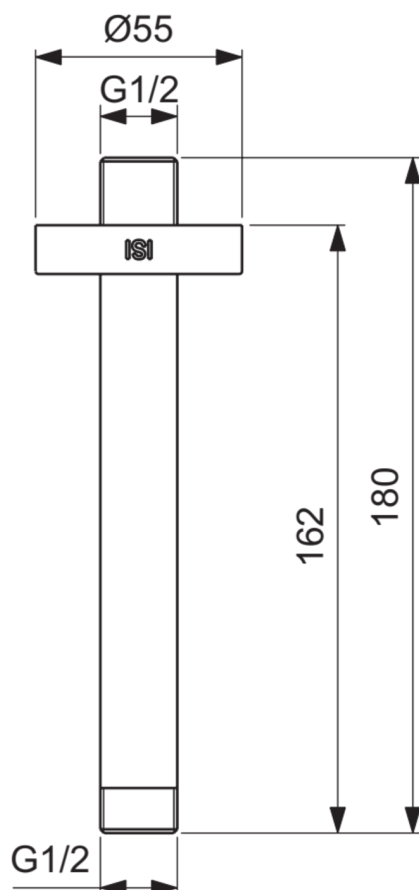

## B9446AA

IDEALRAIN | Braț de duș suspendat 55x55x180 mm În finisaj crom

### Informații generale

Tipul de produs:	Accesorii de duș
Tipul de subprodus:	Braț de duș suspendat
Marca:	Ideal Standard
Colecția:	IDEALRAIN
Colour:	AA - Crom
Efectul de finisare a suprafeței:	Glossy
Înălțime (mm):	180
Lățime (mm):	55
Lungime / Proiecție (mm):	55
Greutate netă (kg):	0.18
VVS:	736337914
Cod EAN:	3800861023937