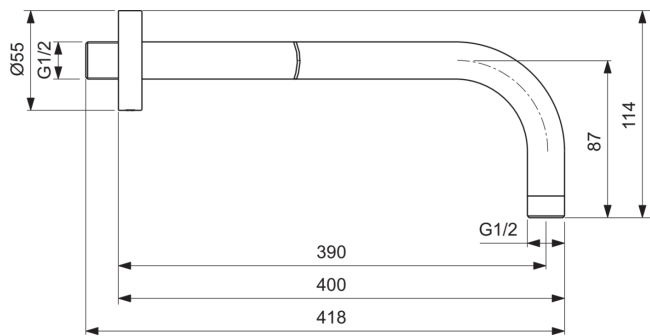

IDEALRAIN

B9445AA

IDEALRAIN | Braț de duș suspendat 55x418x114 mm, 400 mm proiecția gurii de scurgere În finisaj crom

Imagine si schita

Informații generale

Tipul de produs:	Accesorii de duș
Tipul de subprodus:	Braț de duș suspendat
Marca:	Ideal Standard
Colecția:	IDEALRAIN
Colour:	AA - Crom
Efectul de finisare a suprafeței:	Glossy
Înălțime (mm):	114
Lățime (mm):	55
Lungime / Proiecție (mm):	418
Greutate netă (kg):	0.47
VVS:	736337974
Cod EAN:	3800861023920

Pobierać

- [Declaration of Conformity](#)
- [Installation Guide](#)
- [Spare Parts List](#)

Standard de produs și certificari

Denumirea certificatului WRAS:	1709023
Numele certificatului ACS:	24 ACC LY 188
Numele certificatului BGCC:	14-NURVSPSRB-3135

Specificațiile produsului

Cod de culoare:	AA
Descrierea culorii:	crom
Forma rozetei (rozetelor):	Rotund
SmartShine:	Da
Acoperirea suprafeței:	Cromat
Efectul de finisare a suprafeței:	Glossy
Cu rozetă(e):	Da
Metoda de montare:	Perete