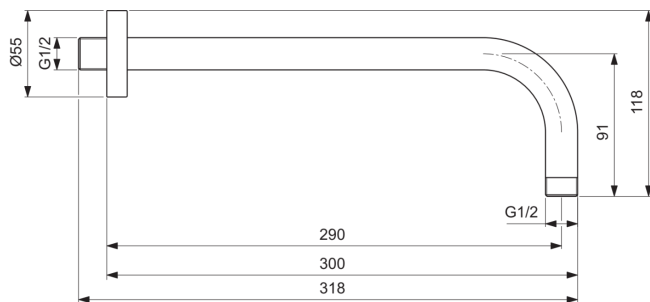

IDEALRAIN

B9444AA

IDEALRAIN | Braț de duș suspendat 55x318x118 mm, 290 mm proiecția gurii de scurgere În finisaj crom

Imagine si schita

Informații generale

| | |
|-----------------------------------|-----------------------|
| Tipul de produs: | Accesorii de duș |
| Tipul de subprodus: | Braț de duș suspendat |
| Marca: | Ideal Standard |
| Colecția: | IDEALRAIN |
| Colour: | AA - Crom |
| Efectul de finisare a suprafeței: | Glossy |
| Înălțime (mm): | 118 |
| Lățime (mm): | 55 |
| Lungime / Proiecție (mm): | 318 |
| Greutate netă (kg): | 0.30 |
| VVS: | 736337944 |
| Cod EAN: | 3800861023913 |

Specificațiile produsului

| | |
|-----------------------------------|--------|
| Cod de culoare: | AA |
| Descrierea culorii: | crom |
| Material: | Metal |
| Forma rozetei (rozetelor): | Rotund |
| SmartShine: | Da |
| Acoperirea suprafeței: | Cromat |
| Efectul de finisare a suprafeței: | Glossy |
| Cu rozetă(e): | Da |
| Material de fixare inclus: | Da |
| Metoda de montare: | Perete |