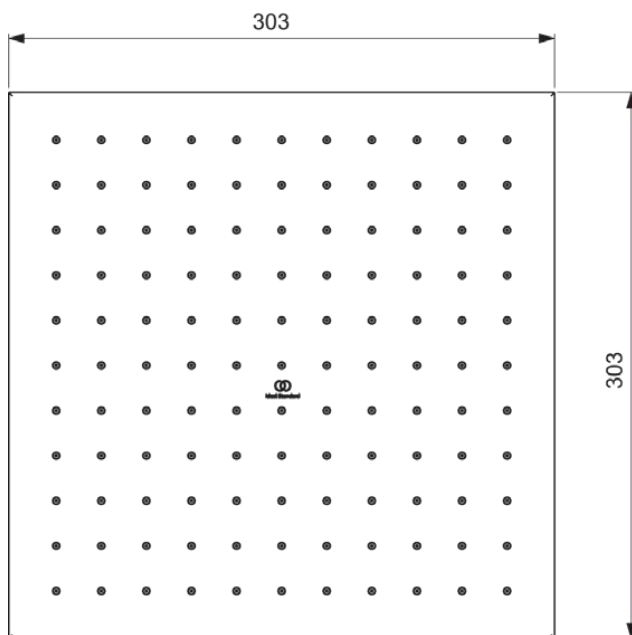

Specificațiile produsului

Mod de pulverizare reglabil:	Nu
Unghi de pulverizare reglabil:	Da
Numărul de tipuri de jeturi:	1
Cod de culoare:	AA
Descrierea culorii:	crom
Duze ușor de curățat:	Da
Material:	Metal
Debit maxim la 3 bar (l):	12
Debit max. la 3 bar (l) pentru toate ieșirile:	12
Debit maxim la 3 bar (l) pentru pălăria de duș:	12
Tehnologia PVD:	Nu
SmartShine:	Da
Acoperirea suprafeței:	Cromat
Efectul de finisare a suprafeței:	Glossy
Duș suspendat pivotant:	Da
Tipul modului (modurilor) de pulverizare:	Ploaie
Economie de apă:	Nu
Cu supapă de reținere:	Nu
Cu regulator de debit:	Nu
Cu braț de duș:	Nu