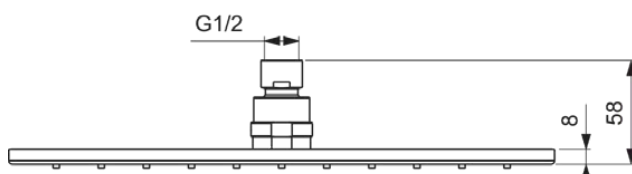

Specificațiile produsului

Mod de pulverizare reglabil:	Nu
Unghi de pulverizare reglabil:	Da
Numărul de tipuri de jeturi:	1
Cod de culoare:	AA
Descrierea culorii:	crom
Duze ușor de curățat:	Da
Material:	Metal
Debit maxim la 3 bar (l):	12
Debit max. la 3 bar (l) pentru toate ieșirile:	12
Debit maxim la 3 bar (l) pentru pălăria de duș:	12
Tehnologia PVD:	Nu
SmartShine:	Da
Acoperirea suprafeței:	Cromat
Efectul de finisare a suprafeței:	Glossy
Duș suspendat pivotant:	Da
Tipul modului (modurilor) de pulverizare:	Ploaie
Economie de apă:	Nu
Cu supapă de reținere:	Nu
Cu regulator de debit:	Nu
Cu braț de duș:	Nu