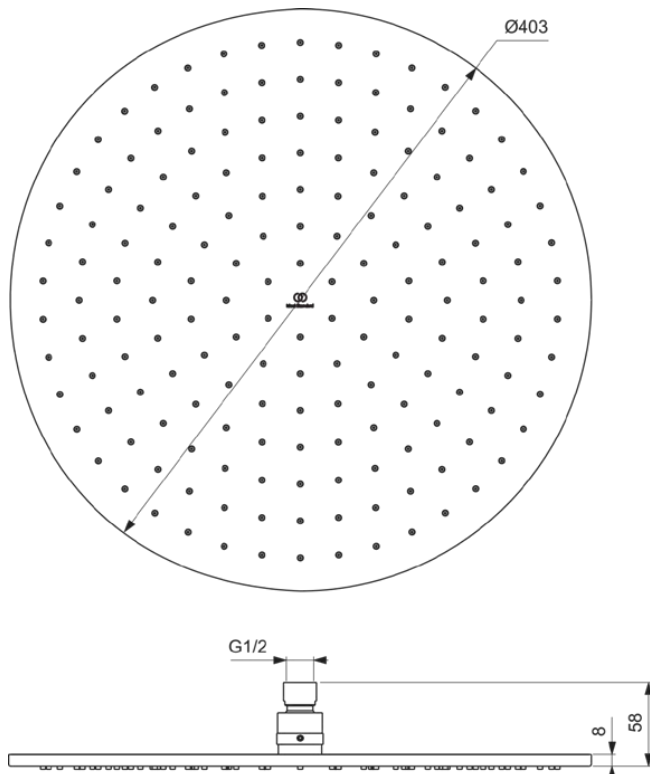

IDEALRAIN

A5804AA

IDEALRAIN | Duș suspendat 403x58x403 mm În finisaj crom, 12 l/min (3 bar) | Duze ușor de curățat, Palarie de duș metalică

Imagine si schita

Informații generale

Tipul de produs:	Dușuri suspendate
Tipul de subprodus:	Duș suspendat
Marca:	Ideal Standard
Colecția:	IDEALRAIN
Colour:	AA - Crom
Efectul de finisare a suprafeței:	Glossy
Înălțime (mm):	403
Lățime (mm):	403
Lungime / Proiecție (mm):	58
Greutate netă (kg):	3.33
Cod EAN:	4015413349215

Caracteristici

Duze ușor de curățat

Palarie de duș metalică

Pobierać

- [Declaration of Conformity](#)

Specificațiile produsului

Mod de pulverizare reglabil:	Nu
Unghi de pulverizare reglabil:	Da
Numărul de tipuri de jeturi:	1
Cod de culoare:	AA
Descrierea culorii:	crom
Duze ușor de curățat:	Da
Material:	Metal
Debit maxim la 3 bar (l):	12
Debit max. la 3 bar (l) pentru toate ieșirile:	12
Debit maxim la 3 bar (l) pentru pălăria de duș:	12
Tehnologia PVD:	Nu
SmartShine:	Da
Acoperirea suprafeței:	Cromat
Efectul de finisare a suprafeței:	Glossy
Duș suspendat pivotant:	Da
Tipul modului (modurilor) de pulverizare:	Ploaie
Economie de apă:	Nu
Cu supapă de reținere:	Nu
Cu regulator de debit:	Nu
Cu braț de duș:	Nu