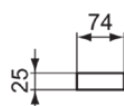

CONCA

T4498AA

CONCA | Suport prosop 600x74x25 mm În finisaj crom

Imagine si schita

Informații generale

Tipul de produs:	Accesorii
Tipul de subprodus:	Suport prosop
Marca:	Ideal Standard
Colecția:	CONCA
Designer:	Palomba Serafini Associati
Colour:	AA - Crom
Efectul de finisare a suprafeței:	Glossy
Înălțime (mm):	25
Lățime (mm):	600
Lungime / Proiecție (mm):	74
Metoda de fixare:	Șuruburi de fixare
Greutate netă (kg):	0.55
Cod EAN:	8014140479024

Pobierać

- [Declaration of Conformity](#)
- [Installation Guide](#)

Specificațiile produsului

Număr de puncte de fixare:	4
Numărul de bare de prosoape:	1
Cod de culoare:	AA
Descrierea culorii:	crom
Fixare ascunsă:	Da
Material:	Metal
Materialul suportului de fixare:	Metal
Tehnologia PVD:	Nu
SmartShine:	Da
Acoperirea suprafeței:	Cromat
Efectul de finisare a suprafeței:	Glossy
Pivotare:	Nu
Cu rozetă(e):	Nu
Cu cârlig de flanelă:	Nu
Metoda de fixare:	Șuruburi de fixare
Metoda de montare:	Perete