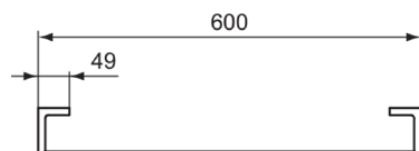

CONCA

T4498AA

CONCA | Suport prosop 600x74x25 mm În finisaj crom

Imagine si schita

Informații generale

Tipul de produs:	Accesorii
Tipul de subprodus:	Suport prosop
Marca:	Ideal Standard
Colecția:	CONCA
Designer:	Palomba Serafini Associati
Colour:	AA - Crom
Efectul de finisare a suprafeței:	Glossy
Înălțime (mm):	25
Lățime (mm):	600
Lungime / Proiecție (mm):	74
Metoda de fixare:	Șuruburi de fixare
Greutate netă (kg):	0.55
Cod EAN:	8014140479024

Pobierać

- [Declaration of Conformity](#)
- [Installation Guide](#)

Specificațiile produsului

Număr de puncte de fixare:	4
Numărul de bare de prosoape:	1
Cod de culoare:	AA
Descrierea culorii:	crom
Fixare ascunsă:	Da
Material:	Metal
Materialul suportului de fixare:	Metal
Tehnologia PVD:	Nu
SmartShine:	Da
Acoperirea suprafeței:	Cromat
Efectul de finisare a suprafeței:	Glossy
Pivotare:	Nu
Cu rozetă(e):	Nu
Cu cârlig de flanelă:	Nu
Metoda de fixare:	Șuruburi de fixare
Metoda de montare:	Perete