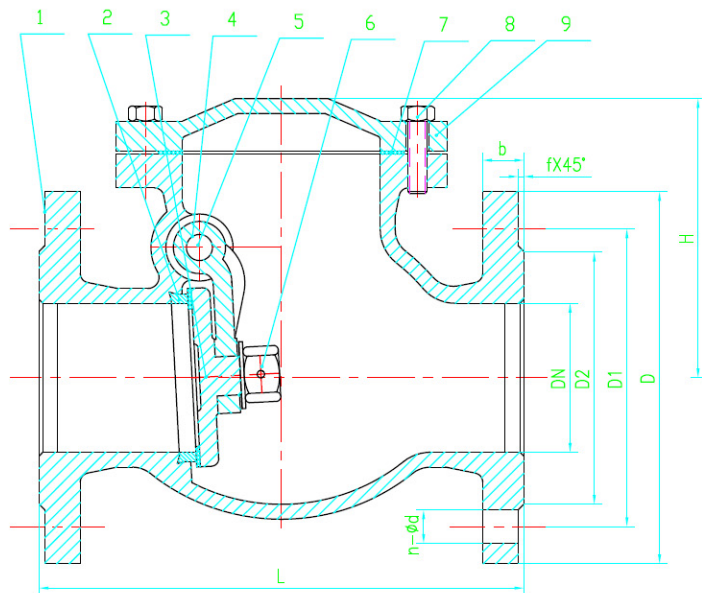

Clapet Fonta

9	BONNET	1	GG25				
8	BOLT/WASHER		CARBON STEEL				
7	GASKET	1	GRAPHITE				
6	NUT/PEG	1	CARBON STEEL/S.S				
5	PIN	1	S.S				
4	HANGER	1	GGG40				
3	DISC	1	GG25				
2	SEAT	1	BRASS				
1	BODY	1	GG25				

Z-d	4-19		4-19/8-19		8-19		8-23/12-23		12-23/12-27		12-23/12-27/16-23/16-28/16-31		
f	3											4	
b	18	20	22		24	26	28		30	32			
H	114	127	137	150	164	185	205	249	305	333	378	405	
D2	88	102	122	138	158	188	212	268	320	370/378	430/438	482/490	
D1	110	125	145	160	180	210	240	295	350/355	400/410	460/470	515/525	
D	150	165	185	200	220	250	285	340	395/405	445/460	505/520	565/580	
L	180	200	240	260	300	350	400	500	600	700	800	900	
DN	40	50	65	80	100	125	150	200	250	300	350	400	