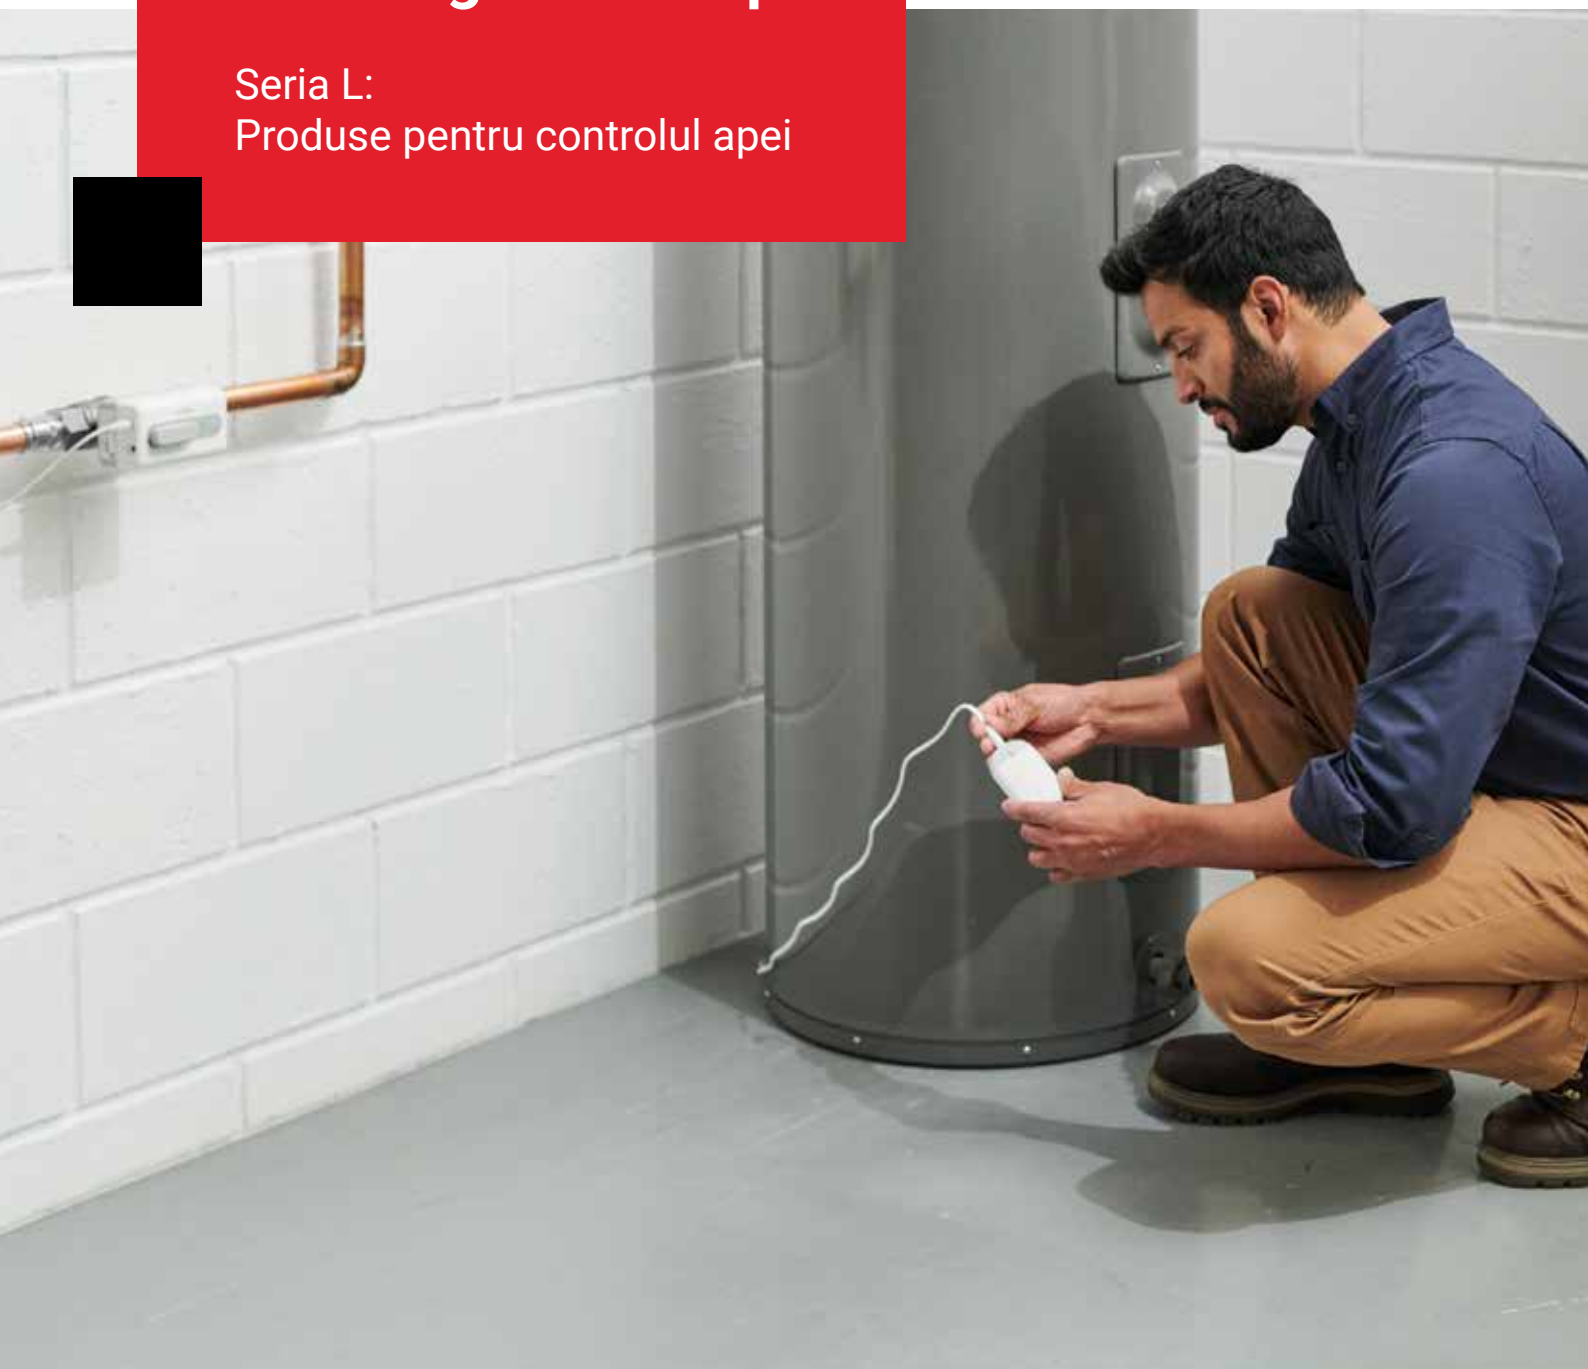

# resideo

**Un sistem complet  
de prevenire a  
daunelor provocate  
de scurgerile de apă.**

Seria L:  
Produse pentru controlul apei

Tehnologia combinată de control al scurgerilor de apă oferită de produsele dedicate din seria L le oferă clienților dvs. posibilitatea de a opri scurgerile înainte ca acestea să provoace daune.

# Detecție imediată și protecție completă

Majoritatea proprietarilor de locuințe nu știu că valoarea medie a cererilor de despăgubire pentru daune provocate de apă se ridică la 10.000 €\* până când nu sunt expuși unor scurgeri sau inundații. Vana de închidere anti-inundație Resideo Braukmann L5 WiFi reacționează la scurgerile de apă prin închiderea automată, contribuind la protejarea bunurilor, precum și a structurii locuinței de posibilele reparații costisitoare. Pentru și mai multă siguranță, adăugați detectoarele suplimentare de inundație și îngheț.

## Detectorul de inundație și îngheț L1

- **Informații avansate despre scurgeri**  
Avertizează cu privire la prezența scurgerilor sau a conductelor înghețate prin transmiterea unor notificări pe smartphone. La acestea se adaugă alertările de la fața locului, prin LED-uri și o alarmă sonoră de 100 dBA.
- **Configurare rapidă**  
Dispozitivul cu baterie se instalează în apropierea unui boiler, unei mașini de spălat, chiuvete sau mașini de spălat vase. Apoi, tot ce trebuie să faceți este să urmați instrucțiunile din aplicația Resideo pentru a-l conecta la rețeaua WiFi din locuința dvs. Nu necesită hub sau stație de bază.
- **Extindeți acoperirea**  
Include un cablu de 1,5 m care detectează apa pe întreaga lungime. Protejați-vă întreaga locuință instalând dispozitive suplimentare sau extindeți cablurile senzorilor pentru o acoperire de până la 152 m.
- **Cablu de senzor refolosibil**  
Resetați cu ușurință dispozitivul după detecția de apă. După ce cablul s-a uscat complet, tot ce trebuie să faceți este să îl reconectați și este pregătit din nou de utilizare.